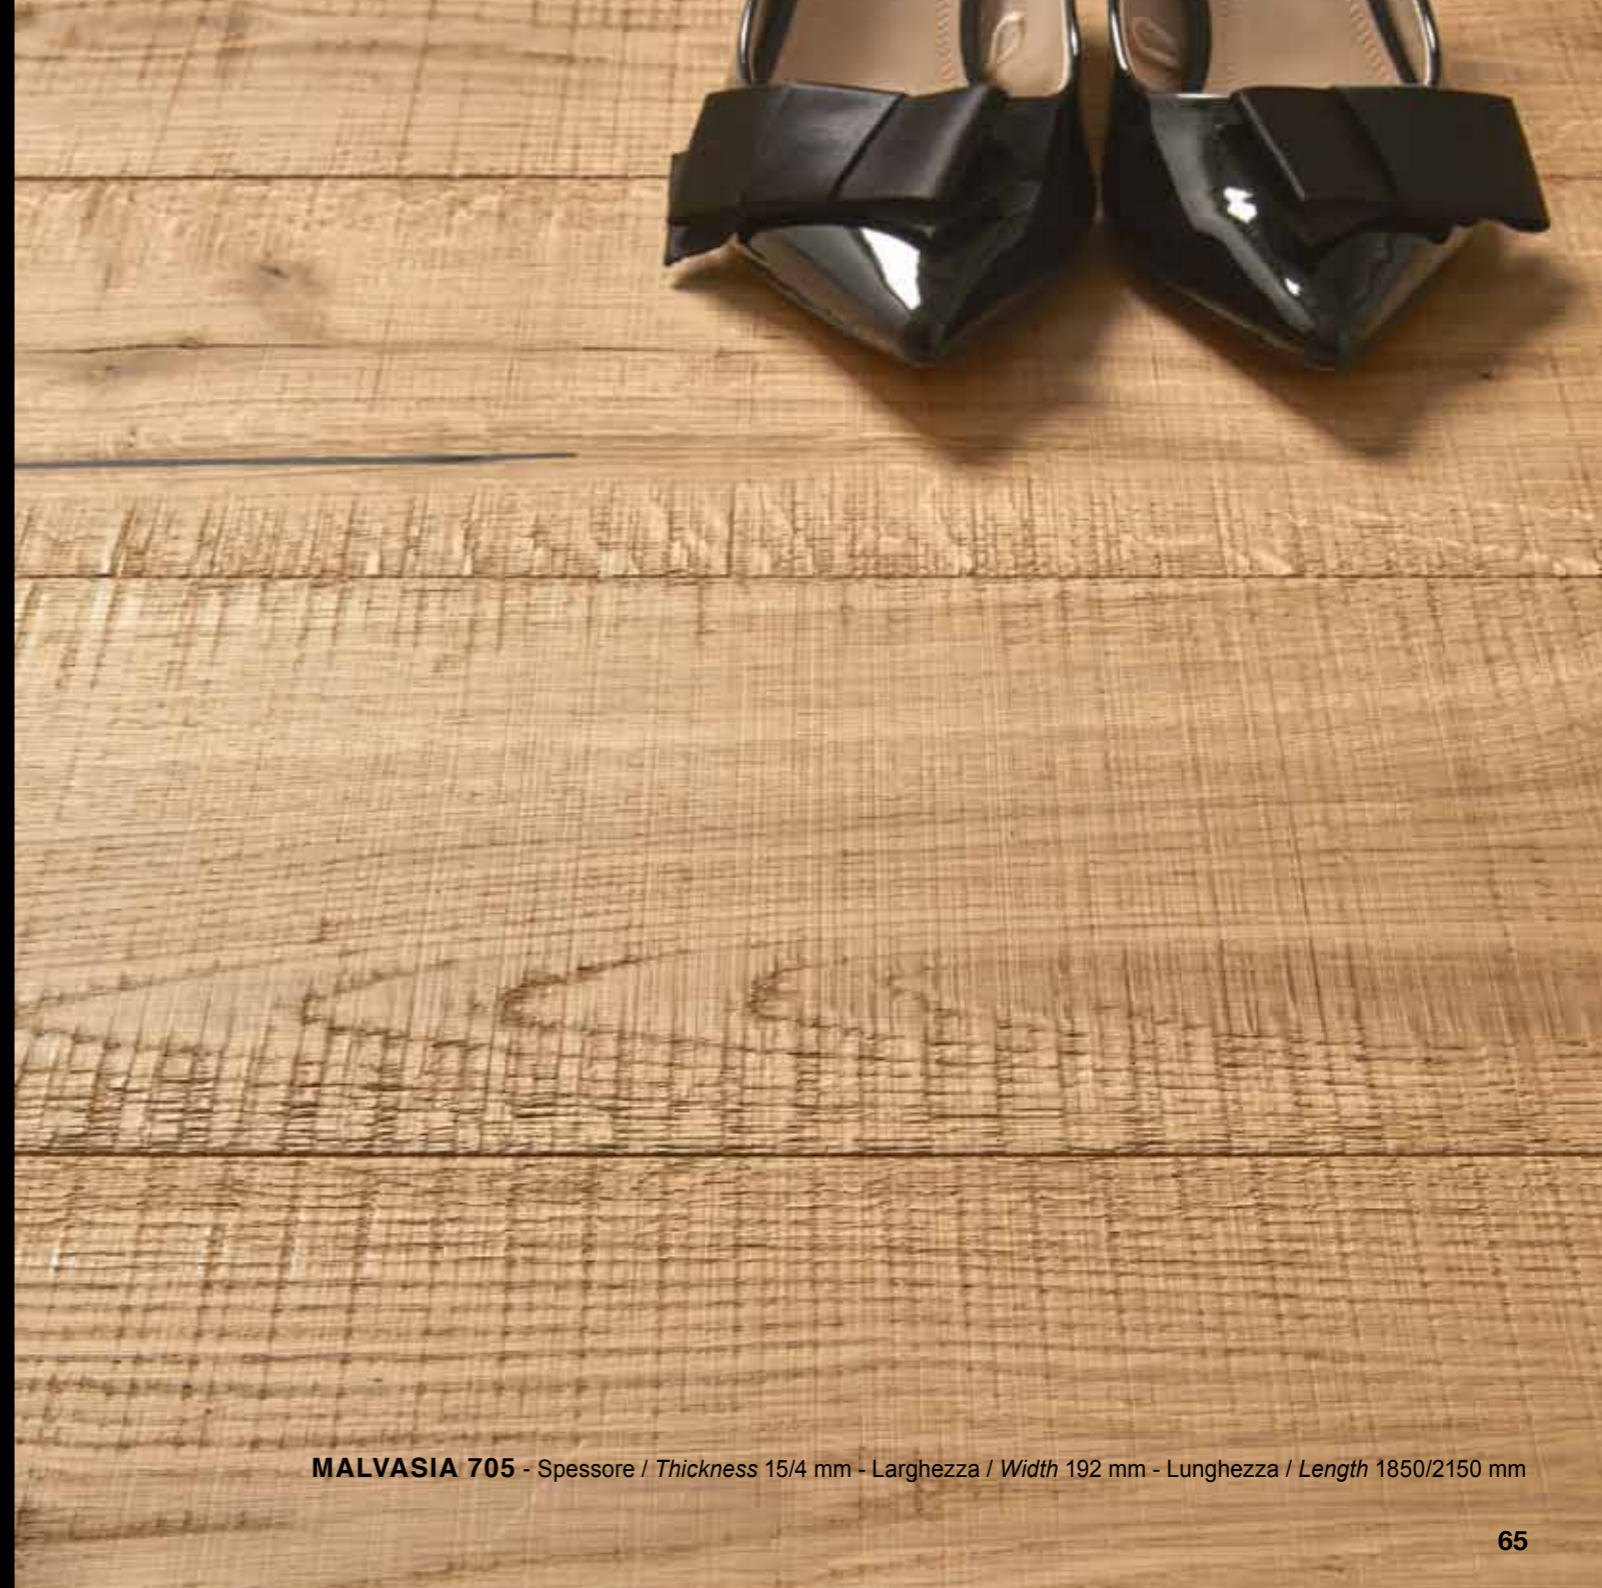

MALVASIA

TAGLIO SEGA

SAW CUT

COLLEZIONE / COLLECTION

MALVASIA 705 - Spessore / Thickness 15/4 mm - Larghezza / Width 192 mm - Lunghezza / Length 1850/2150 mm

MALVASIA - 15 mm

TAGLIO SEGA VERNICIATO / LACQUERED SAW CUT