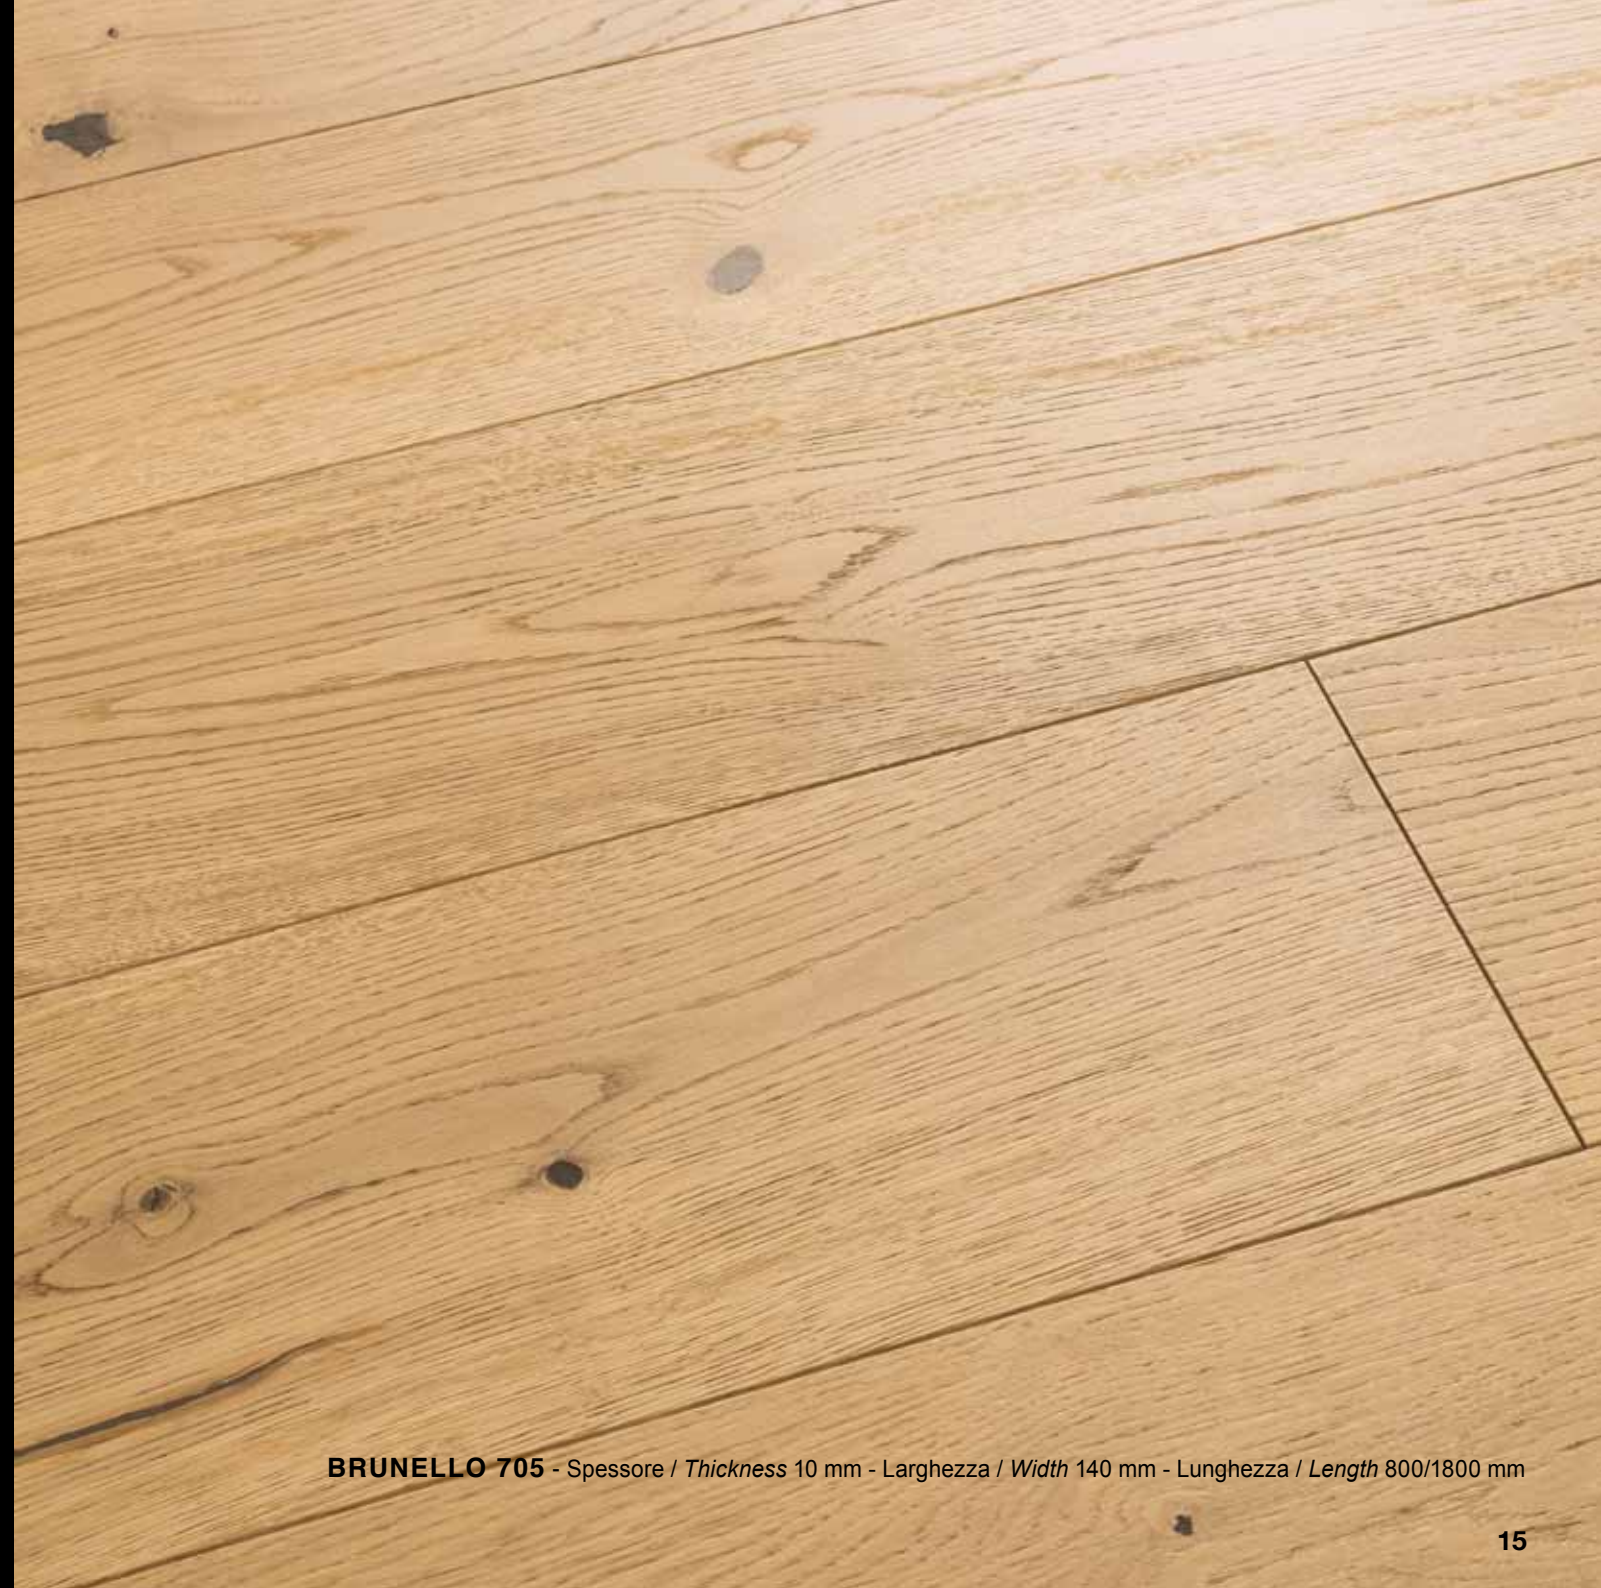

BRUNELLO

SPAZZOLATO VERNICIATO

LACQUERED BRUSHED

COLLEZIONE / COLLECTION

BRUNELLO 705 - Spessore / Thickness 10 mm - Larghezza / Width 140 mm - Lunghezza / Length 800/1800 mm